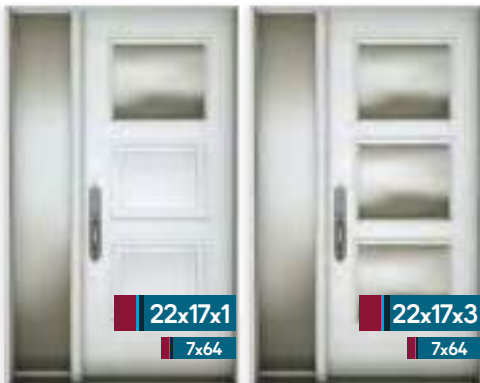

# LINEA

Low-E + Argon

22x17

7x64

Horizontal Linea Glass

Privacy Rating

22x17x3

7x64

# SATIN

Satin Glass

**STANDARD**  
DOORS

2300 Francis-Hughes ave., Laval, Quebec H7S 2C1  
Tel: 1-800-361-7535 Fax: 1-800-361-2939

[www.standarddoors.com](http://www.standarddoors.com)

[info@standarddoors.com](mailto:info@standarddoors.com)