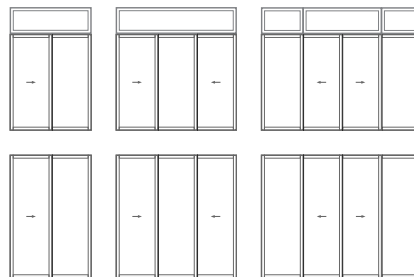

Plafond de 9 pi min.