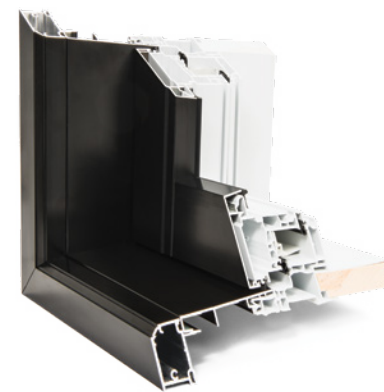

Carrelage rectangulaire 2"

OPTIONS POPULAIRES

Barrure Fili (profil mince)

Verre triple énergétique

Hybride PVC-Aluminium

Fenêtres à guillotine ou coulissante

Les volets de la guillotine basculent aussi vers l'intérieur pour en faciliter le nettoyage.