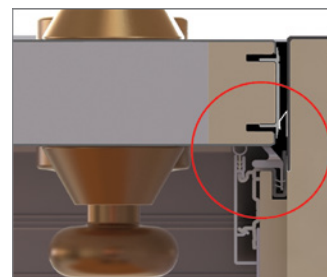

Mahogany

Charbon

Noir

OPTIONS

Seuil en granit

Triple coupe-froid

Penture à roulement à billes

* Autres couleurs disponibles sur demande.