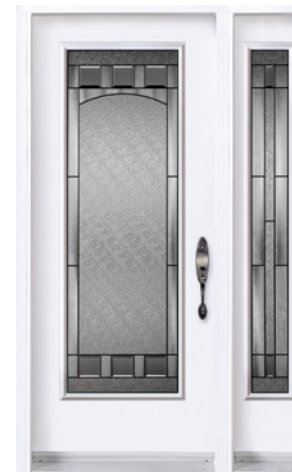

\$ | 👁

Cachet
22" x 17", tige noire

\$\$ | 👁

Mistral
22" x 14", tige noire

\$\$ | 👁

Bistro
20" x 64", tige noire

\$\$\$ | 👁

Légende