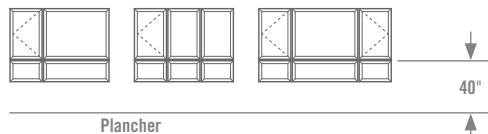

Fenêtres à manivelle

Fenêtre à manivelle fabriquée à partir d'un PVC de haute qualité pour une meilleure solidité structurale et une plus grande longévité.

CONFIGURATIONS

Classique

Panoramique

Grandiose

Plafond de 9 pi min.

Garde-corps

Quand vos fenêtres doivent faire office de garde-corps (Code national du bâtiment)

CARRELAGES

OPTIONS POPULAIRES