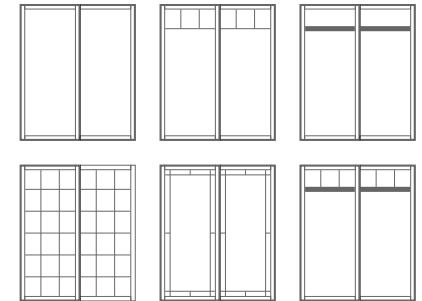

CARRELAGES

Tubulaire plomb

Tubulaire laiton

Georgien blanc 5/8"

Georgien plomb 5/8"