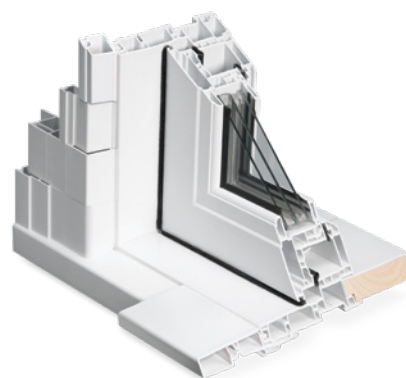

Fenêtres à manivelle

Fenêtre à manivelle fabriquée à partir d'un PVC de haute qualité pour une meilleure solidité structurale et une plus grande longévité.

CONFIGURATIONS

Classique

Panoramique

Grandiose

Plafond de 9 pi min.

Garde-corps

Quand vos fenêtres doivent faire office de garde-corps (Code national du bâtiment)

CARRELAGES

Tubulaire plomb

Tubulaire laiton

Georgien blanc 5/8"

Georgien plomb 5/8"

Carrelage Zen

Carrelage rectangulaire 2"

OPTIONS POPULAIRES

Barrure Fili (profil mince)

Verre triple énergétique

Hybride PVC-Aluminium

Fenêtres à guillotine ou coulissante

Les volets de la guillotine basculent aussi vers l'intérieur pour en faciliter le nettoyage.