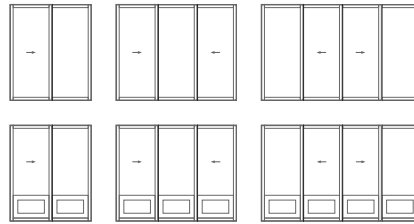

CONFIGURATIONS