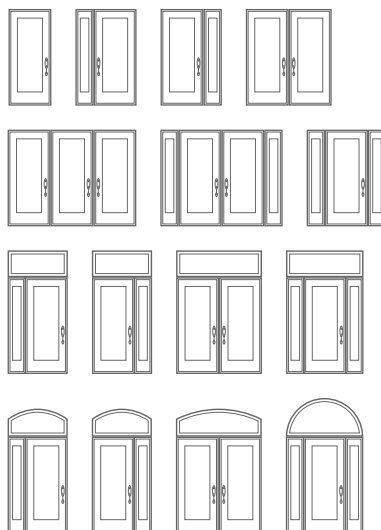

CONFIGURATIONS